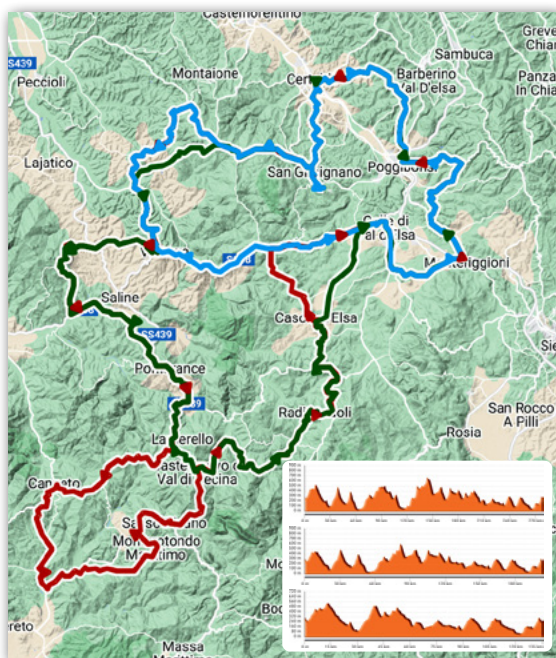

Grand Tour Valdelsa Valdicecina

Un evento Rando e tre percorsi per scoprire la rete cicloturistica del territorio

visittuscany.com

7 Luglio 2024

**Brevetti internazionali ACP
Prova Grand Tour
valida per la Challenge
Master Audax**

• Grand Tour

Domenica 7 Luglio
dalle ore 05:00 alle ore 06:00
282 km - 4.934 m/disl+
Openrunner ID: 17830275

• Tour Rando

Domenica 7 Luglio
dalle ore 7:00 alle ore 8:00
205 km - 3.505 m/disl+
Openrunner ID: 17951657

• Ciclo Tour

Domenica 7 Luglio
dalle ore 9:00 in poi
135 km - 2.260 m/disl+
Openrunner ID: 17951203

Info

mpaolo254@gmail.com
www.audaxitalia.it

Help

329 0570234 - 347 9392338

Ritrovo e partenza:

San Gimignano (SI)
Centro Civico Le Granaglie
P.le Martiri di Montemaggio

Casole d'Elsa

Castelnuovo
Val di Cecina

Colle di
Val d'Elsa

Montecatini
Val di Cecina

Monteriggioni

Monteverdi
Marittimo

Poggibonsi

Pomarance